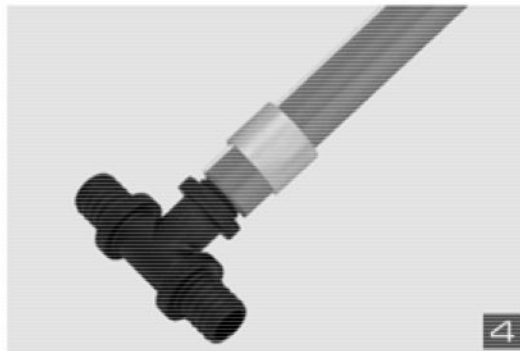

SKŁADY „ŻELIWIARZ”

4. 279. I. CENNIK PODSTAWOWY SIECI CIEPŁOWNICZE KAN PEX PUSH I PUSH PLATINUM OPIS SYSTEMU O

EDYCJA I 2013. STAN NA DZIEŃ 2013.01.01

3. Rozparcie rury wykonać przy użyciu rozpieraka ręcznego lub akumulatorowego. W obu przypadkach rozparcie rury wykonać w trzech fazach. Pierwsze dwa rozparcia niepełne, przy czym obracamy rozpierak w stosunku do rury o 30° i 15°. Trzecie rozparcie rury pełne. **UWAGA!!! – Do rozpierania rury należy stosować głowice rozpierające Push Platinum.**

4. Wsunąć złączkę w rurę do ostatniego zgrubienia na kształtce.

INFORMACJE TECHNICZNE ORAZ WYCENY INWESTYCYJNE U NASZYCH DORADCÓW

USŁUGI

TRANSPORTOWE

TAŚMY I FOLIE BUDOWLANE

TAŚMY I FOLIE OPAKOWANIOWE

MATERIAŁY IZOLUJĄCE I USZCZELNIAJĄCE