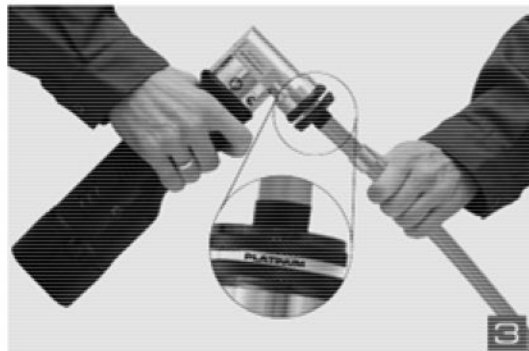

SKŁADY „ŻELIWIARZ”

4. 279. I. CENNIK PODSTAWOWY SIECI CIEPŁOWNICZE KAN PEX PUSH I PUSH PLATINUM OPIS SYSTEMU O

EDYCJA I 2013. STAN NA DZIEŃ 2013.01.01

3. Rozparcie rury wykonać przy użyciu rozpieraka ręcznego lub akumulatorowego. W obu przypadkach rozparcie rury wykonać w trzech fazach. Pierwsze dwa rozparcia niepełne, przy czym obracamy rozpierak w stosunku do rury o 30° i 15°. Trzecie rozparcie rury pełne. **UWAGA!!! – Do rozpierania rury należy stosować głowice rozpierające Push Platinum.**

4. Wsunąć złączkę w rurę do ostatniego zgrubienia na kształtce.

INFORMACJE TECHNICZNE ORAZ WYCENY INWESTYCYJNE U NASZYCH DORADCÓW

USŁUGI

TRANSPORTOWE

TAŚMY I FOLIE BUDOWLANE

TAŚMY I FOLIE OPAKOWANIOWE

MATERIAŁY IZOLUJĄCE I USZCZELNIAJĄCE